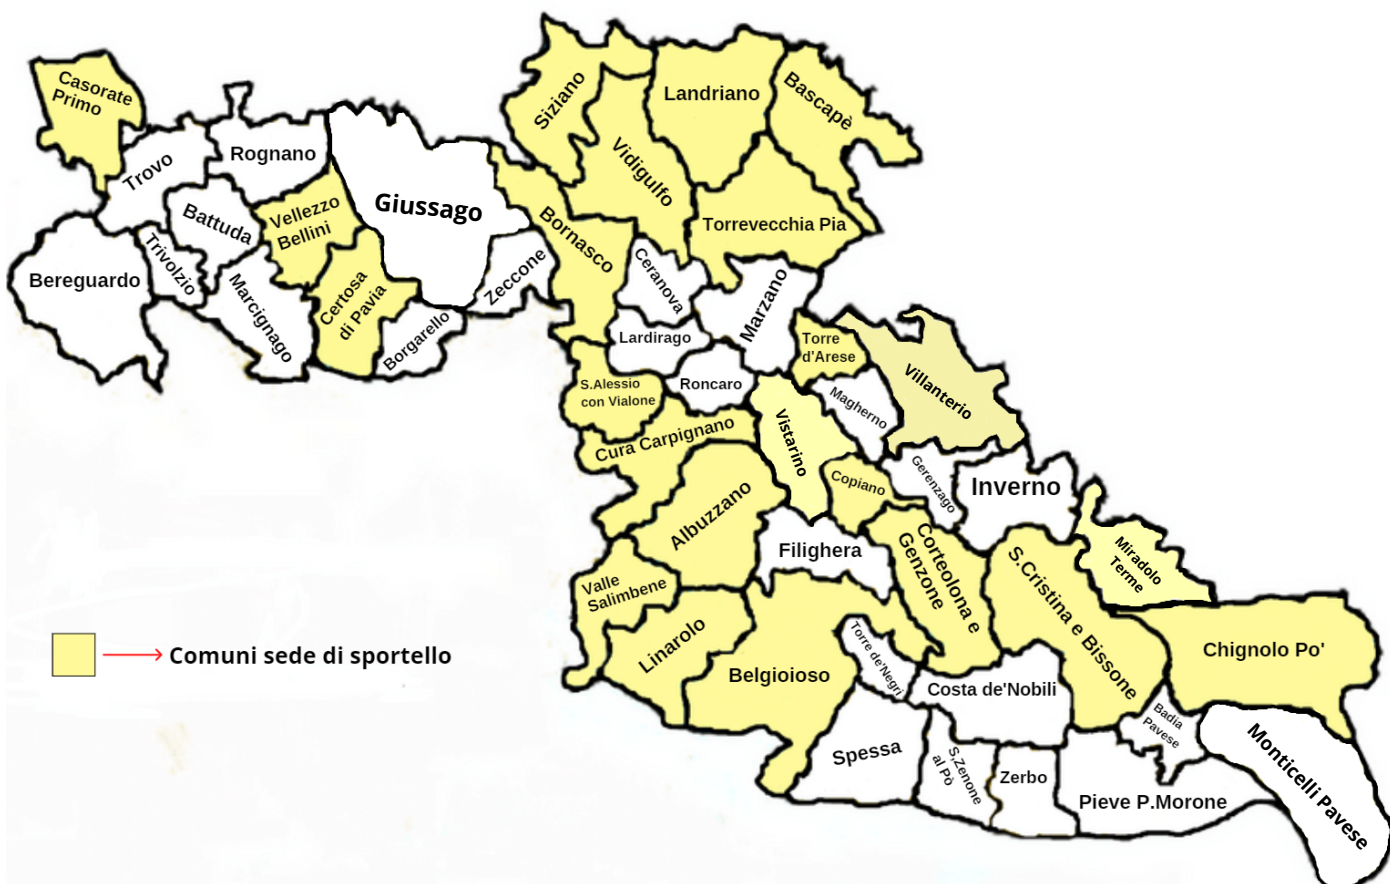

SPORTELLO LAVORO

Un servizio che offre gratuitamente a tutti i cittadini dell'Ambito informazioni in tema di occupazione, di scuola e formazione e che favorisce l'incontro fra domanda e offerta lavoro.

ALBUZZANO, BADIA PAVESE, BASCAPE', BATTUDA, BELGIOIOSO, BEREGUARDO, BORGARELLO, BORNASCO, CASORATE PRIMO, CERANOVA, CERTOSA DI PAVIA, CHIGNOLO PO', COPIANO, CORTEOLONA E GENZONE, COSTA DE' NOBILI, CURA CARPIGNANO, FILIGHERA, GERENZAGO, GIUSSAGO, INVERNO E MONTELEONE, LANDRIANO, LARDIRAGO, LINAROLO, MAGHERNO, MARCIGNAGO, MARZANO, MIRADOLO TERME, MONTICELLI PAVESE, PIEVE PORTO MORONE, ROGNANO, RONCARO, SAN ZENONE PO', SANTA CRISTINA E BISSONE, SANT'ALESSIO CON VIALONE, SIZIANO, SPESSA PO', TORRE D'ARESE, TORRE DE' NEGRI, TORREVECCHIA PIA, TRIVOLZIO, TROVO, VALLE SALIMBENE, VELLEZZO BELLINI, VIDIGULFO, VILLANTERIO, VISTARINO, ZECCONE, ZERBO